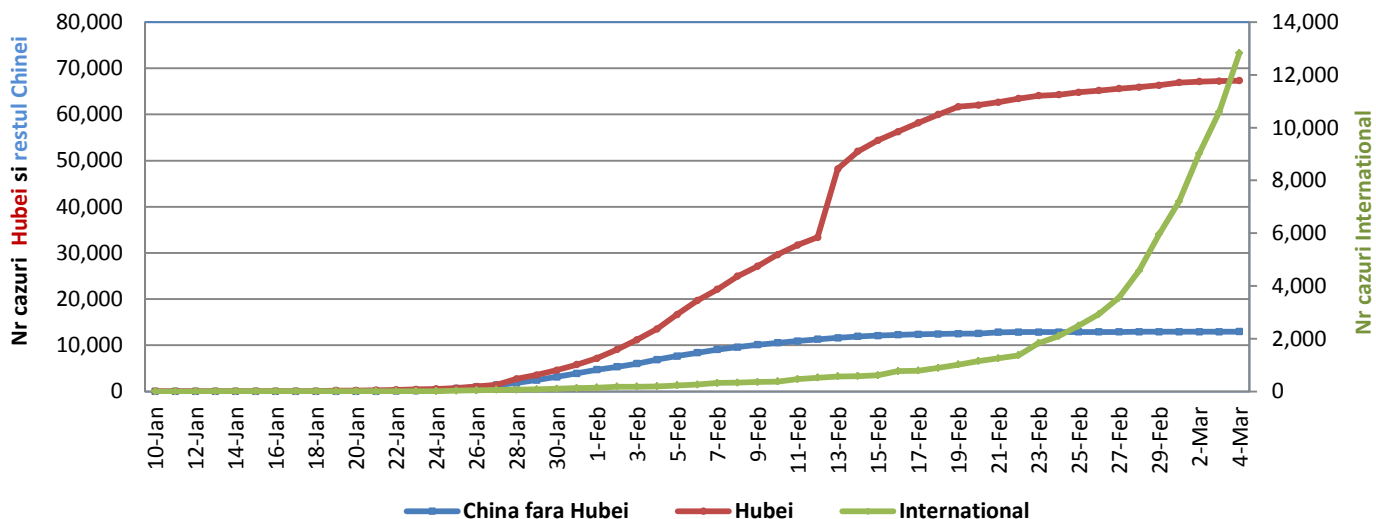

Infectii cu coronavirus (COVID-19) - 04.03.2020 ora 9:00

GLOBAL

Evolutia in ultimele 24 de ore:

- La nivel **global** s-au inregistrat **2.353 cazuri noi**, din care 85 decese.
- Numarul de **cazuri noi in China continentală** a fost de 119, din care 37 decese. **96.6%** din cazurile noi au fost inregistrate **in provincia Hubei**.
- **Cresteri marcate** ale numarului de cazuri au fost inregistrate in **Coreea de Sud, Italia, Iran, Franta, Germania si Spania**.
- Au fost inregistrate **primele cazuri confirmate in Senegal, Maroc, Tunisia, Iordania, Letonia, Ucraina, Lichtenstein, Chile si Argentina**.

Regiunea OMS	Tara	Nr cazuri confirmate clinic si cu laboratorul	Nr decese	In ultimele 24 de ore	
				Nr cazuri noi	Nr decese
AFRO	Senegal	1	0	↑ 1	0
	Nigeria	1	0	0	0
	Algeria	1	0	0	0
EMRO	Iran	2336	77	↑ 835	↑ 11
	Irak	31	0	↑ 12	0
	Emiratele Arabe Unite	27	0	↑ 6	0
	Oman	12	0	↑ 6	0
	Qatar	7	0	↑ 4	0
	Maroc	1	0	↑ 1	0
	Tunisia	1	0	↑ 1	0
	Pakistan	5	0	↑ 1	0
	Iordania	1	0	↑ 1	0
	Kuweit	56	0	0	0
	Liban	10	0	0	0
	Arabia Saudita	1	0	0	0
	Bahrain	47	0	0	0
	Egipt	2	0	0	0
	Afganistan	1	0	0	0
EURO	Italia	2502	79	↑ 466	27
	Franta	212	4	↑ 82	2
	Germania	196	0	↑ 66	0
	Spania	165	1	↑ 42	1
	Elvetia	46	0	↑ 19	0
	Suedia	30	0	↑ 16	0
	Marea Britanie	51	0	↑ 15	0
	Norvegia	33	0	↑ 14	0
	Islanda	14	0	↑ 12	0
	Belgia	13	0	↑ 11	0

Evolutia zilnica a nr de cazuri confirmate cumulate de infectii cu coronavirus (COVID-19)

CHINA CONTINENTALA

Situatia in China continentala:

- De la inceputul epidemiei pana in prezent au fost inregistrate **80.270 de cazuri confirmate, din care 2.981 decese**. 83.9% din cazurile confirmate si 96.3% din totalul deceselor s-au inregistrat in regiunea Hubei.
- In ultimele 24 de ore au fost raportate doar 4 cazuri confirmate in restul provinciilor din China continentala.
- Evolutia din China continentala este pe un **trend descendent** in ultimele saptamani.