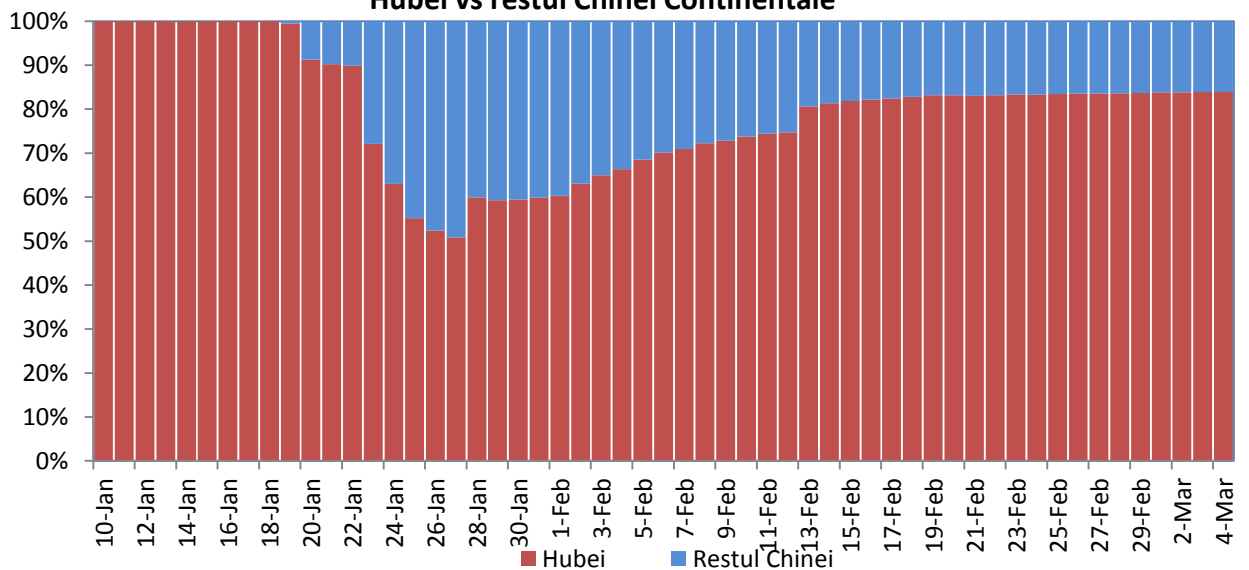

Pondere zilnica a cazurilor confirmate cumulate de infectii cu coronavirus (COVID-19) Hubei vs restul Chinei Continentale

INTERNATIONAL

Situatia la nivel international:

- In afara Chinei continentale au fost inregistrate pana in prezent **12.834 de cazuri confirmate, din care 220 decese**.
- Numarul de cazuri confirmate zilnic la nivel international este in continuare mai ridicat decat cel din China continentala.
- **In ultimele 24 de ore** au fost inregistrate **2.234 cazuri confirmate din care 48 decese**.
- In ultimele 12 zile **evolutia are un trend ascendent**, prin raportarea unor focare de transmitere comunitara in Coreea de Sud, Japonia, Italia, Franta, Spania, Germania si Iran.