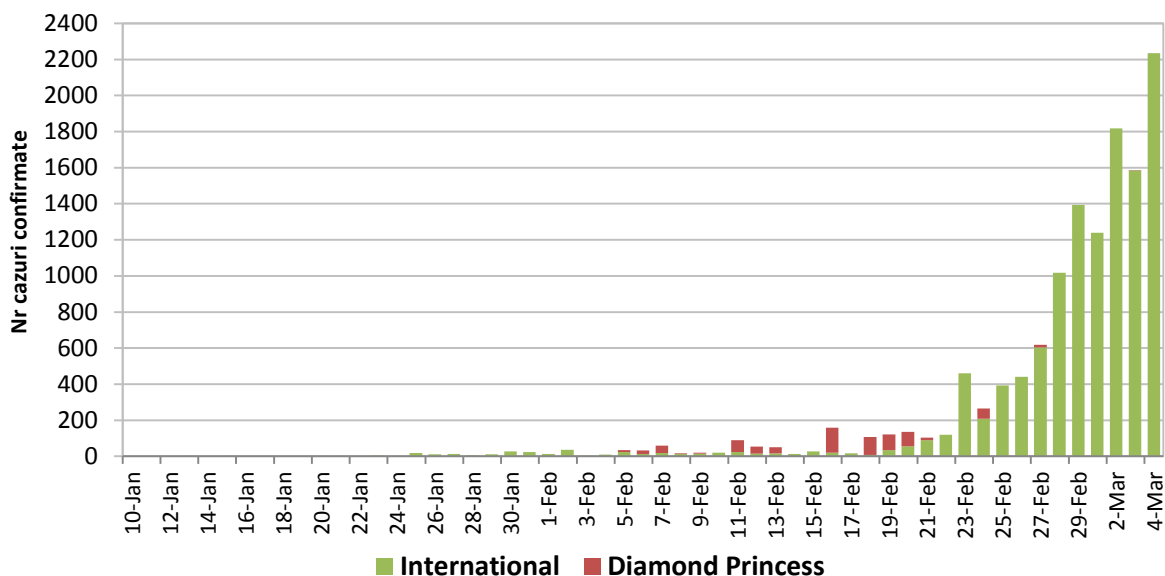

Evolutia zilnica a numarului de cazuri confirmate de infectii cu coronavirus (COVID19) - in afara Chinei Continentale

Situatia in Italia:

- In ultimele 24 de ore au fost raportate **466 cazuri confirmate, din care 27 decese.**
- Focarul este localizat in **nordul Italiei in regiunile Lombardia, Veneto, Emilia Romagna si Piemonte.**
- Au fost inregistrate **cazuri si in provinciile Liguria, Toscana, Marche, Sicilia, Campania, Friuli Venezia Giulia, Puglia, Abruzzo, Lazio, Umbria, Calabria, Trentino Alto Adige si provincia autonoma Bolzano.**
- Pentru a controla extinderea acestui focar in alte zone din Italia, autoritatile de sanatate publica au luat masuri de **limitare a miscarii persoanelor** in unele comune, precum si **masuri de generale de anulare a activitatilor** din zona (*institutiile de invatamant, evenimente sportive, magazine, baruri, unitati de productie etc.*).
- Cele **11 comune in carantina** din Lombardia si Veneto: Vo Euganeo, Codogno, Castiglione d'Adda, Casarpusterlengo, Fombio, Maleo, Somaglia, Bertinico, Terranova dei Passerini, Castelgerundo si San Fiorano.
- Nu sunt impuse restrictii de calatorie in si dinspre restul Italiei.

Situatia in Romania:

- In ultimele 24 de ore **a fost confirmat un caz nou de infectie cu coronavirus**, o persoana care a avut contact apropiat cu un caz confirmat. Persoana, aflata anterior in izolare la domiciliu, in urma rezultatului pozitiv la testul de laborator a fost izolata in spital si este in stare stabila. A fost demarata **ancheta epidemiologica** pentru depistarea si izolarea contactilor.