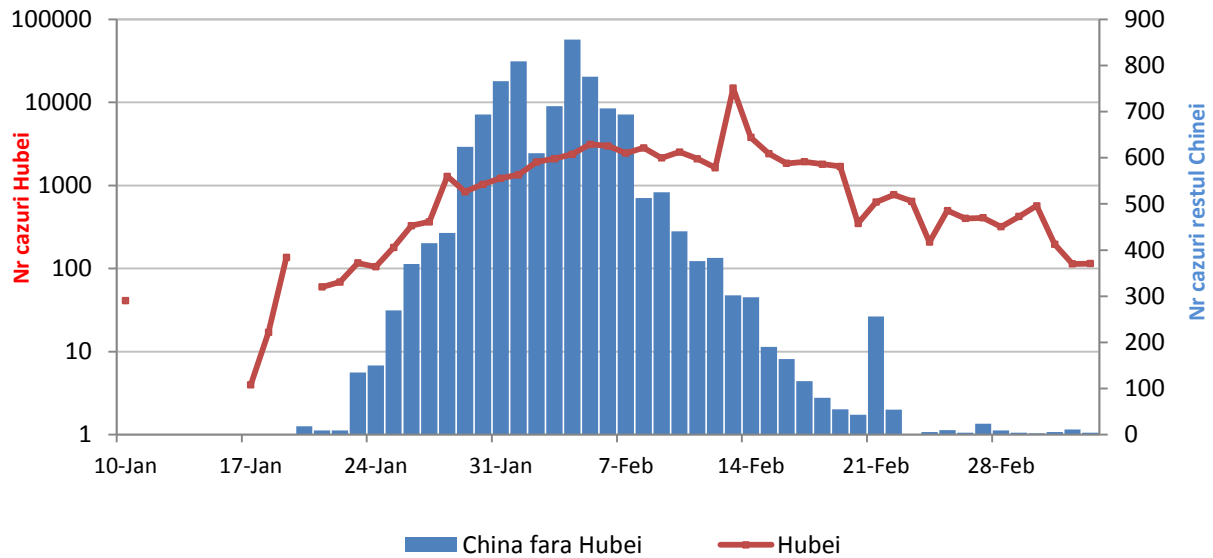

Evolutie zilnica a numarului de cazuri confirmate de infectii cu coronavirus (COVID-19) - China Continentala